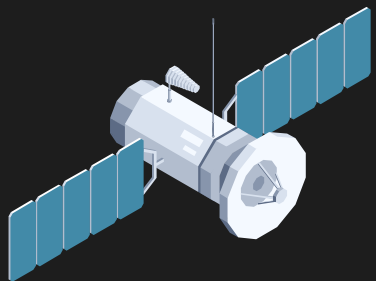

"Välkommen till **TERRA-1** – där
vi bygger framtiden bland
stjärnorna."