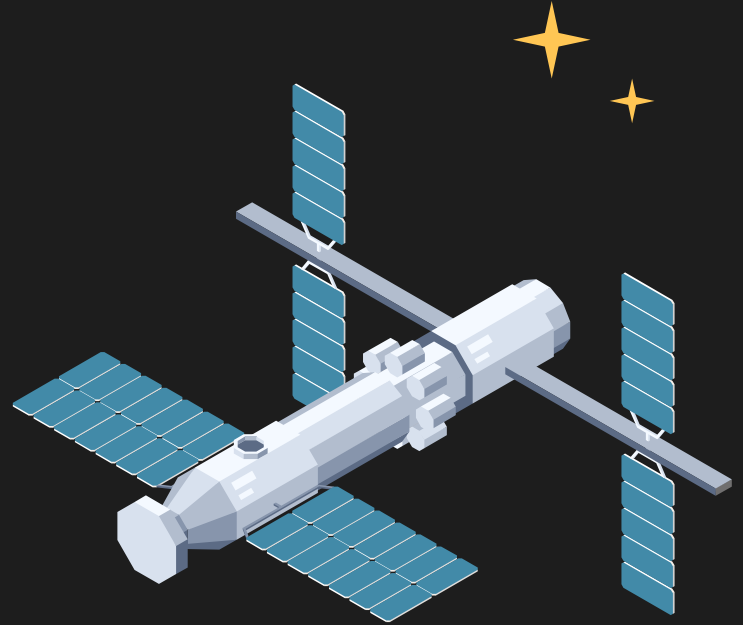

Varför Terra-1?

Terra-1 ska vara den modernaste och bästa rymdstationen genom tiderna!

- ★ Rymdstationen är gjord i hållbara material.
- ★ Funktionell design, med bra tillgänglighet till alla områden.
- ★ Fungerar precis som den ska! Med alla bekvämligheter och det som behövs ombord. Enkel och bra forskning.
- ★ Terra-1 är framtidens rymdstation.