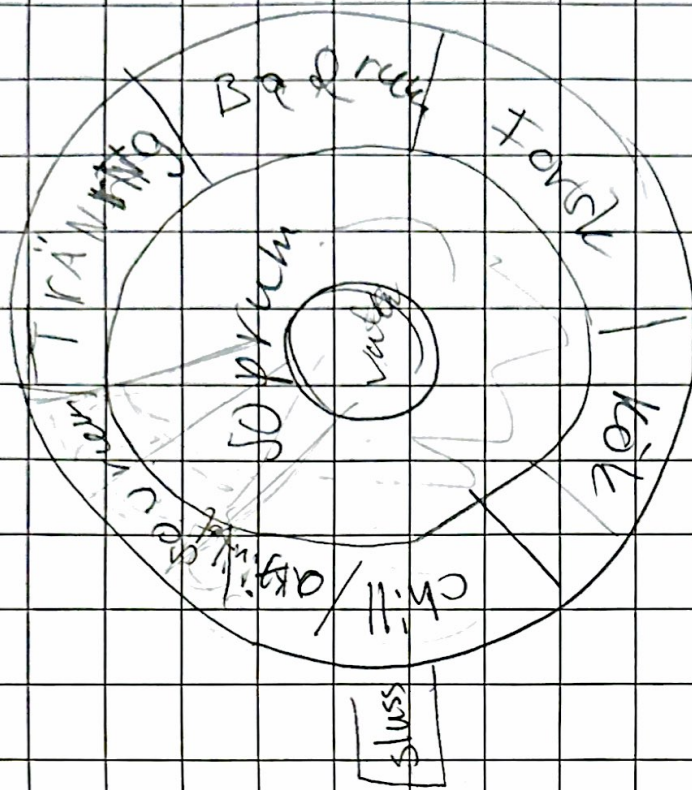

Naem

Aktkät
Sovrum

sluss /
"Land brygg"

9
m

Forsöring

13

Sovrum

Toalett